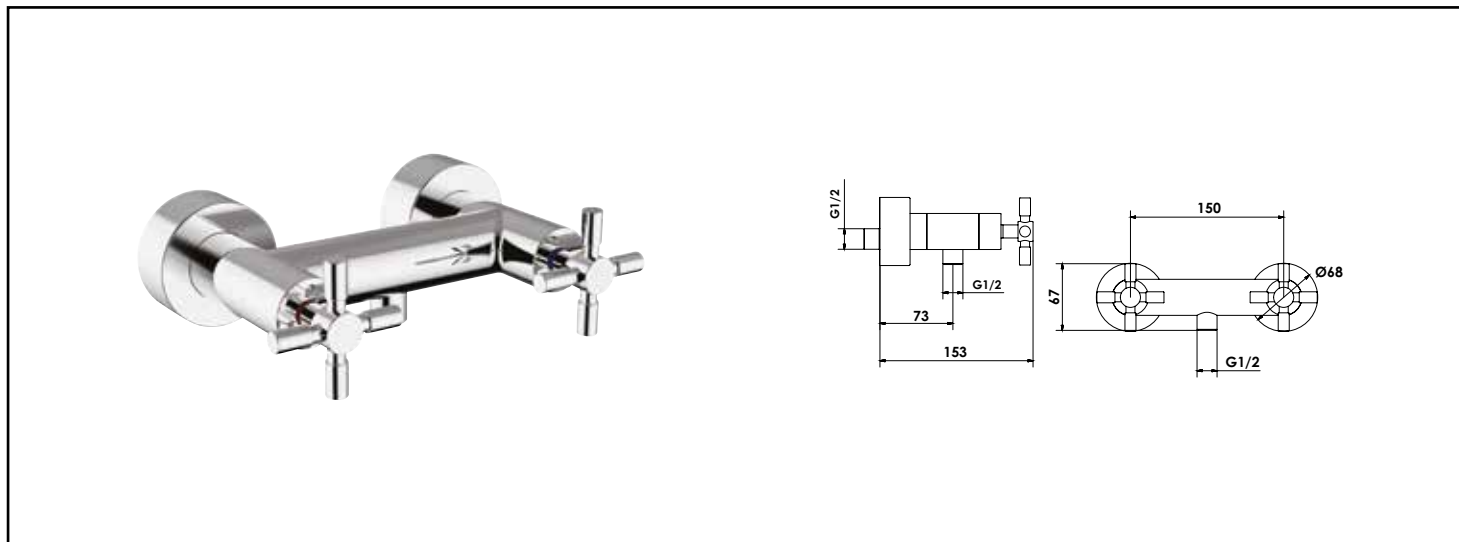

Référence : **45103**

MÉLANGEUR DE DOUCHE ROND'O - CROISILLONS EN CROIX DESIGN CONTEMPORAIN

- CROISILLONS ET ROSACES MÉTAL CHROMÉ
- TÊTES CÉRAMIQUE 1/4 DE TOUR
- INSTALLATION SIMPLE ET RAPIDE.
- SIMPLICITÉ ET SOBRIÉTÉ DE SON DESIGN.

DESCRIPTION	Chromé - Croisillons métal. - Têtes céramique 1/4 de tour. - Arrivées écrous prisonniers 20/27. - Raccords muraux excentrés avec rosaces.
CARACTÉRISTIQUES	<ul style="list-style-type: none"> • Croisillons et rosaces métal chromé • Design contemporain • Têtes céramique 1/4 de tour • Arrivée : Ecrou tournant 3/4" • Sortie : Mâle 1/2" • Raccords muraux excentrés avec rosaces
APPLICATIONS	Robinetterie de douche
CONDITIONS D'UTILISATION	Ne convient que pour l'application décrite
COMPATIBILITÉ	Pour douche
PRÉCAUTION D'EMPLOI	<ul style="list-style-type: none"> • Veiller au bon positionnement des joints pour une parfaite étanchéité
SPECIFICATIONS D'INSTALLATION	Permet l'équipement sanitaire des salles de bains et cuisine.
PRESCRIPTION DE POSE	<p>Garantie 5 ans sur têtes et défauts de fabrication. Cf conditions générales de vente.</p> <p>Avant le montage nettoyer la tuyauterie pour éliminer toute impureté Pour la pose d'une robinetterie, se reporter à l'instruction spécifique de montage Livré avec : vidage en laiton et flexibles Flexibles PEX pré-montés 350mm.</p>
PRESCRIPTION D'ENTRETIEN	Nettoyage à l'eau savonneuse avec un chiffon doux et bien sécher - Ne pas utiliser de produits nocifs, abrasifs ou chlorés